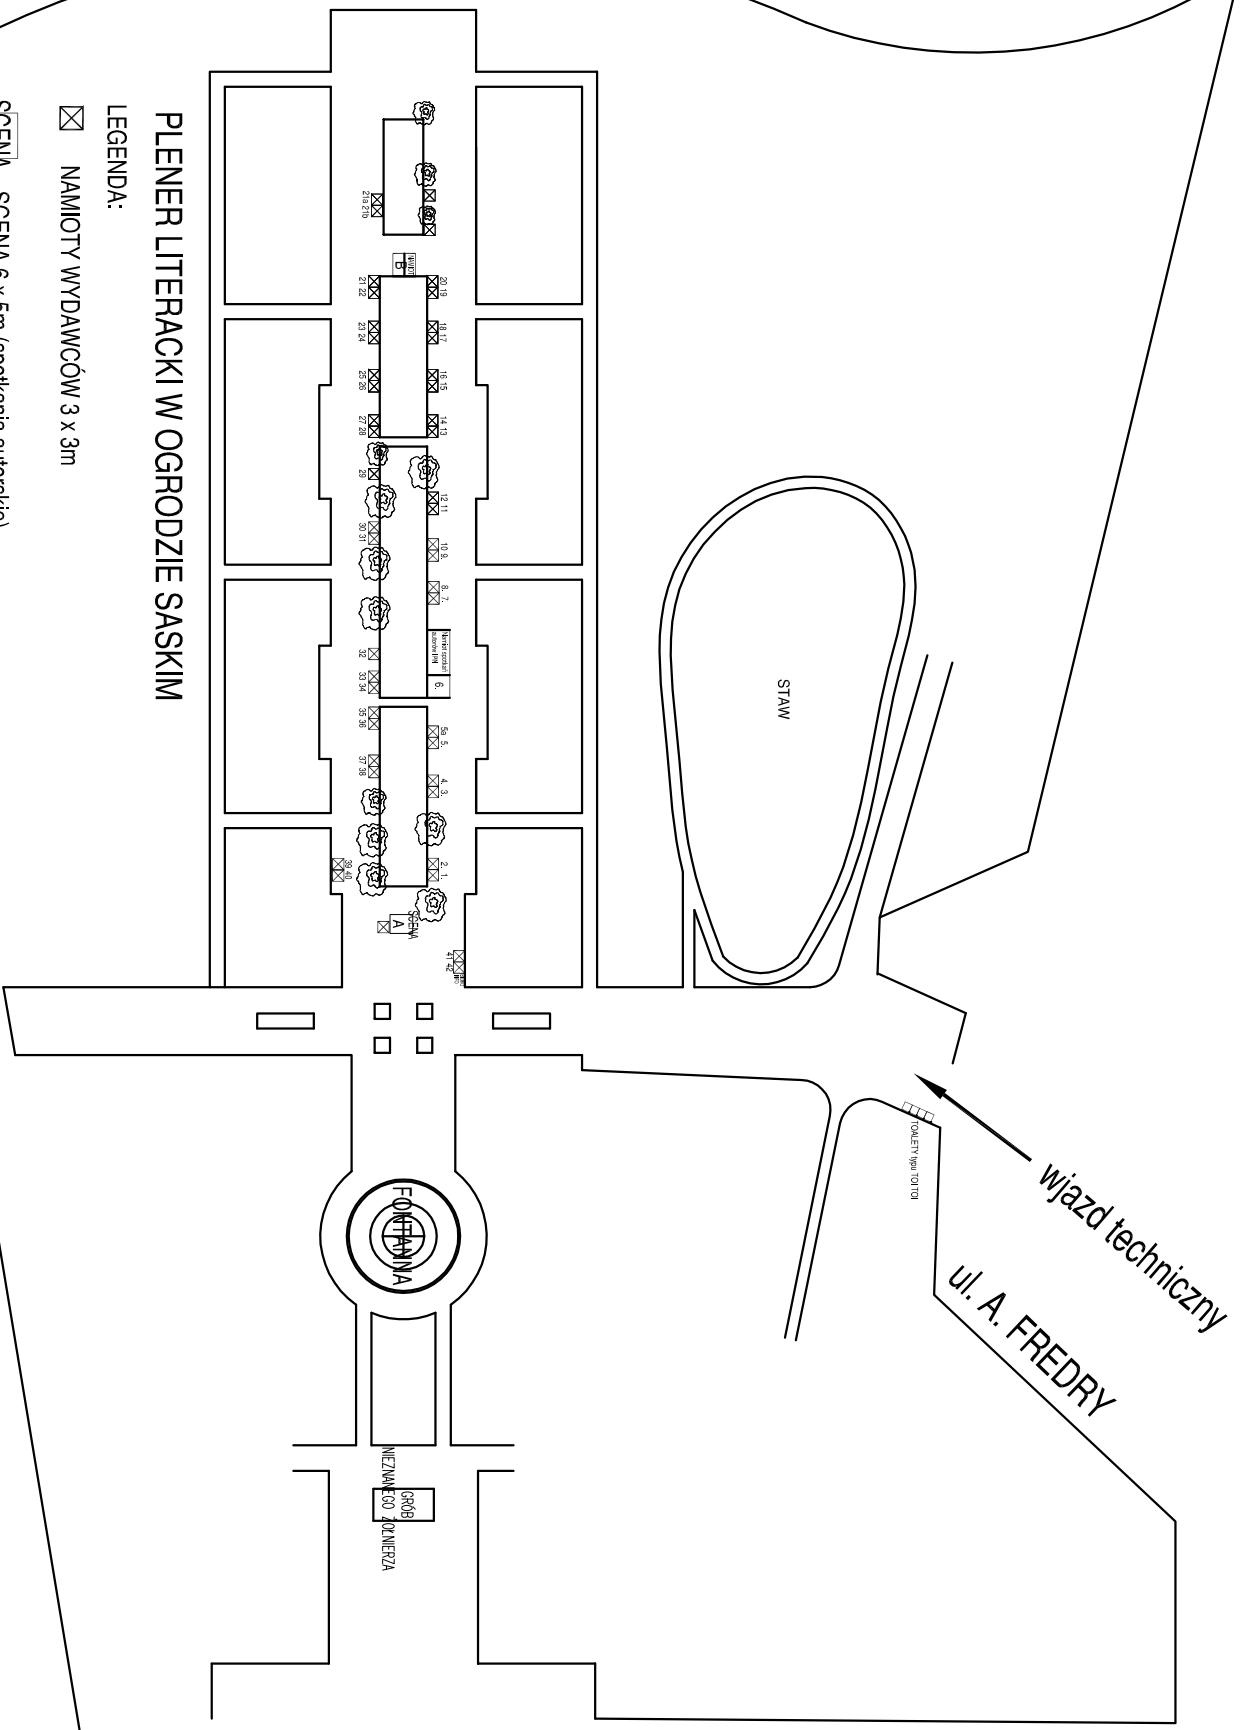

UL. MARSZAŁKOWSKA

UL. KRÓLEWSKA

SCENA SCENA 6 x 5m (spotkania autorskie)
NAMIOTY WYDAWCÓW 3 x 3m

PLENER LITERACKI W OGRODZIE SASKIM

LEGENDA:

SZKIC SYTUACYJNY SKALA 1:200